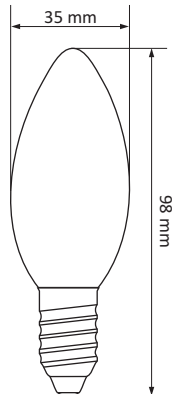

■ Приложение

- Само в подходящи осветителни тела
- Използва се в полилеи и други декоративни осветителни тела за създаване на красиви светлинни ефекти
- Подходящи са за декорация в жилищни сгради, хотели, ресторанти

■ Характеристика на лампите

- Елегантен дизайн, идеален за декоративни инсталации
- Много ниска консумация на енергия
- Незабавно 100% светлина, без време за загряване
- Лесна подмяна на класически конвенционални лампи
- Лампи без живак

IP20